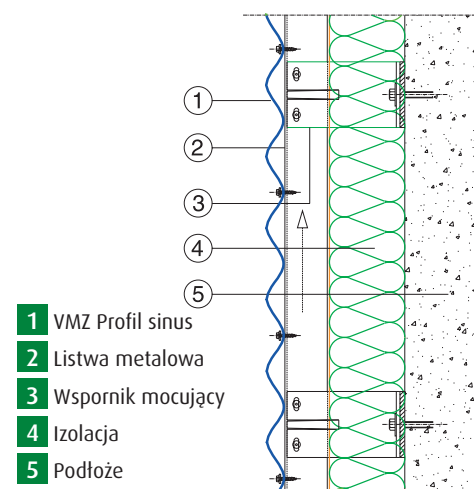

# VMZ Profil sinus

System paneli o profilu sinusoidalnym z blachy VMZINC®, montowany na wtórnym szkieletie drewnianym lub metalowym.

Karta techniczna

## Korzyści

Różnorodność wymiarów profilu falistego

Różnorodność wymiarów paneli

Prosty montaż

## Zastosowanie

Elewacje płaskie, pionowe

- 1 VMZ Profil sinus
- 2 Listwa metalowa
- 3 Wspornik mocujący
- 4 Izolacja
- 5 Podłoże